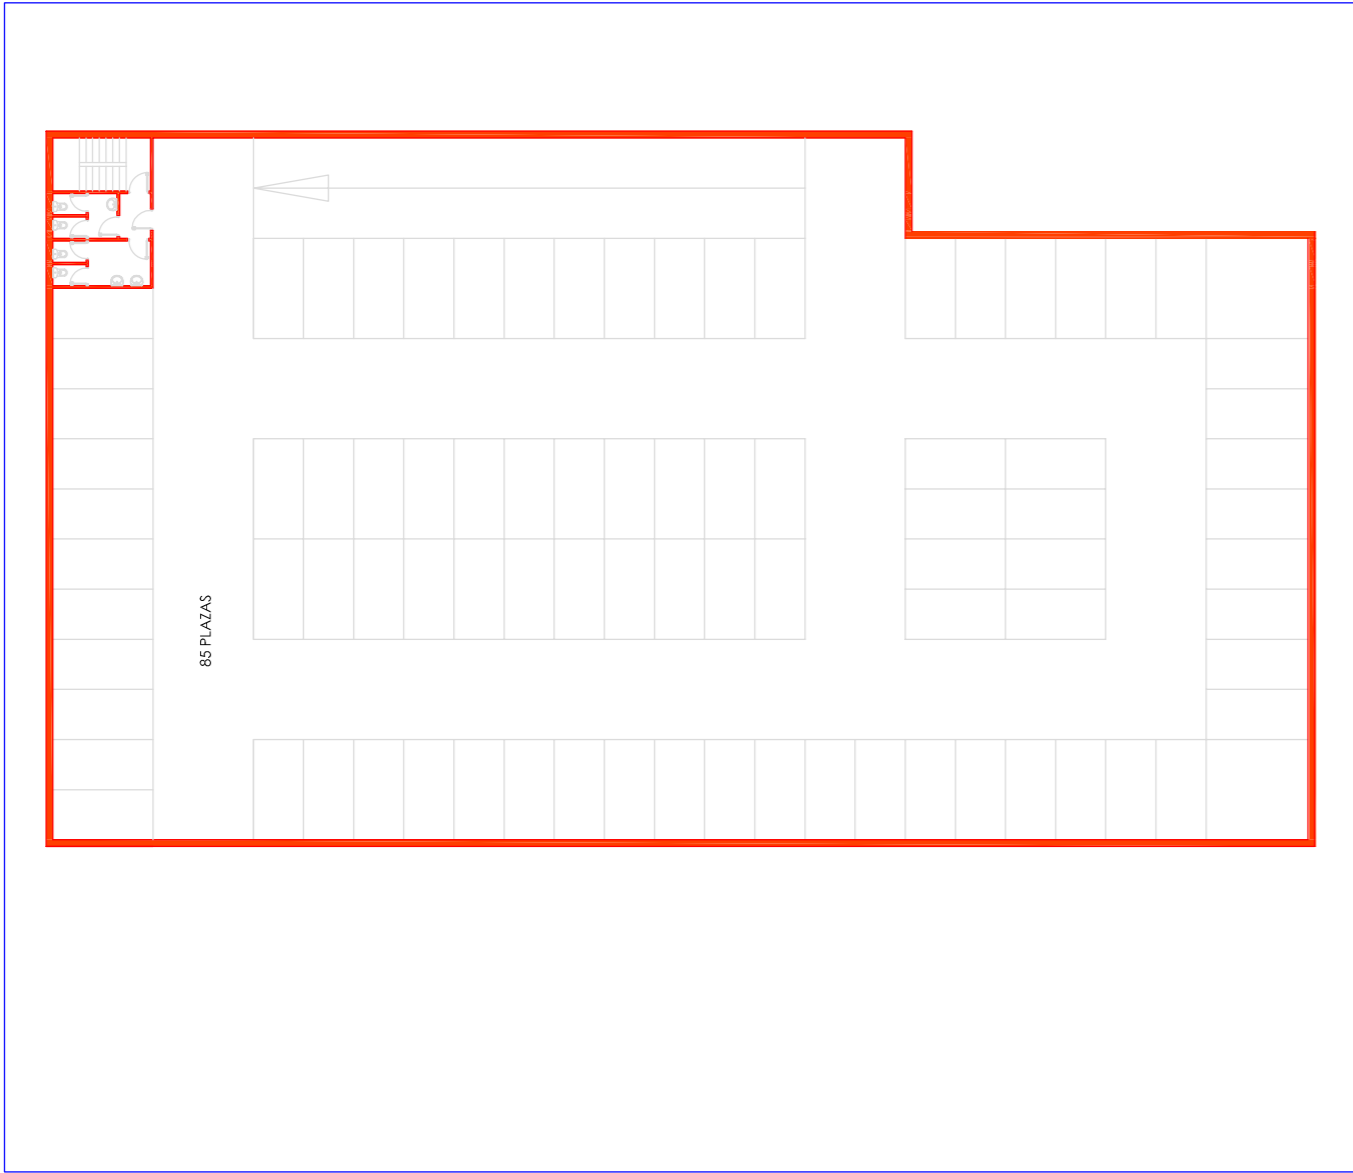

PROYECTO DE EJECUCION RESIDENCIA GERIATRICA AVENIDA NAVALCARNERO 113 GRIÑON		
propiedad	JOSE LUIS LOPEZ	
arquitecto	Javier del Barrio Junquera	
ESCALA	Expediente Nº	FECHA
1:100		
PLANO		
SEGUNDO SOTANO		
sustituye a	PLANO Nº	
sustituido por	2