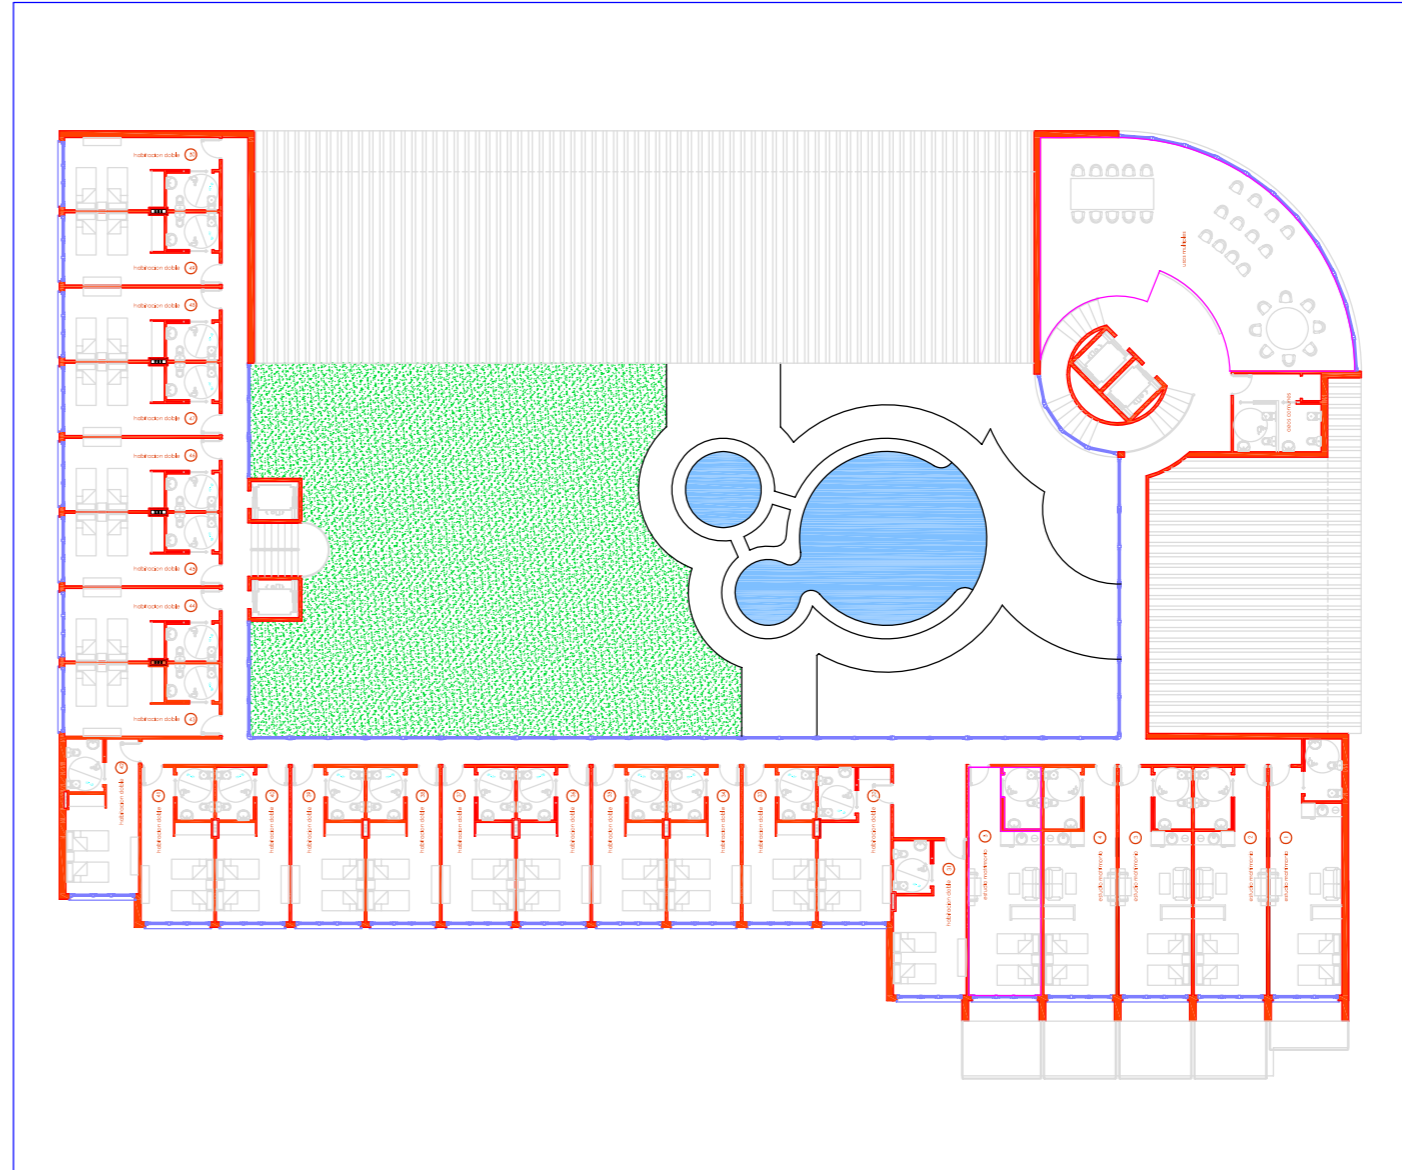

PROYECTO DE EJECUCION RESIDENCIA GERIATRICA AVENIDA NAVALCARNERO 113 GRIÑON		
propiedad	JOSE LUIS LOPEZ	
arquitecto	Javier del Barrio Junquera	
ESCALA	Expediente Nº	FECHA
1:100		
PLANO		
PLANTA ALTA		
sustituye a	PLANO Nº	
sustituido por	5