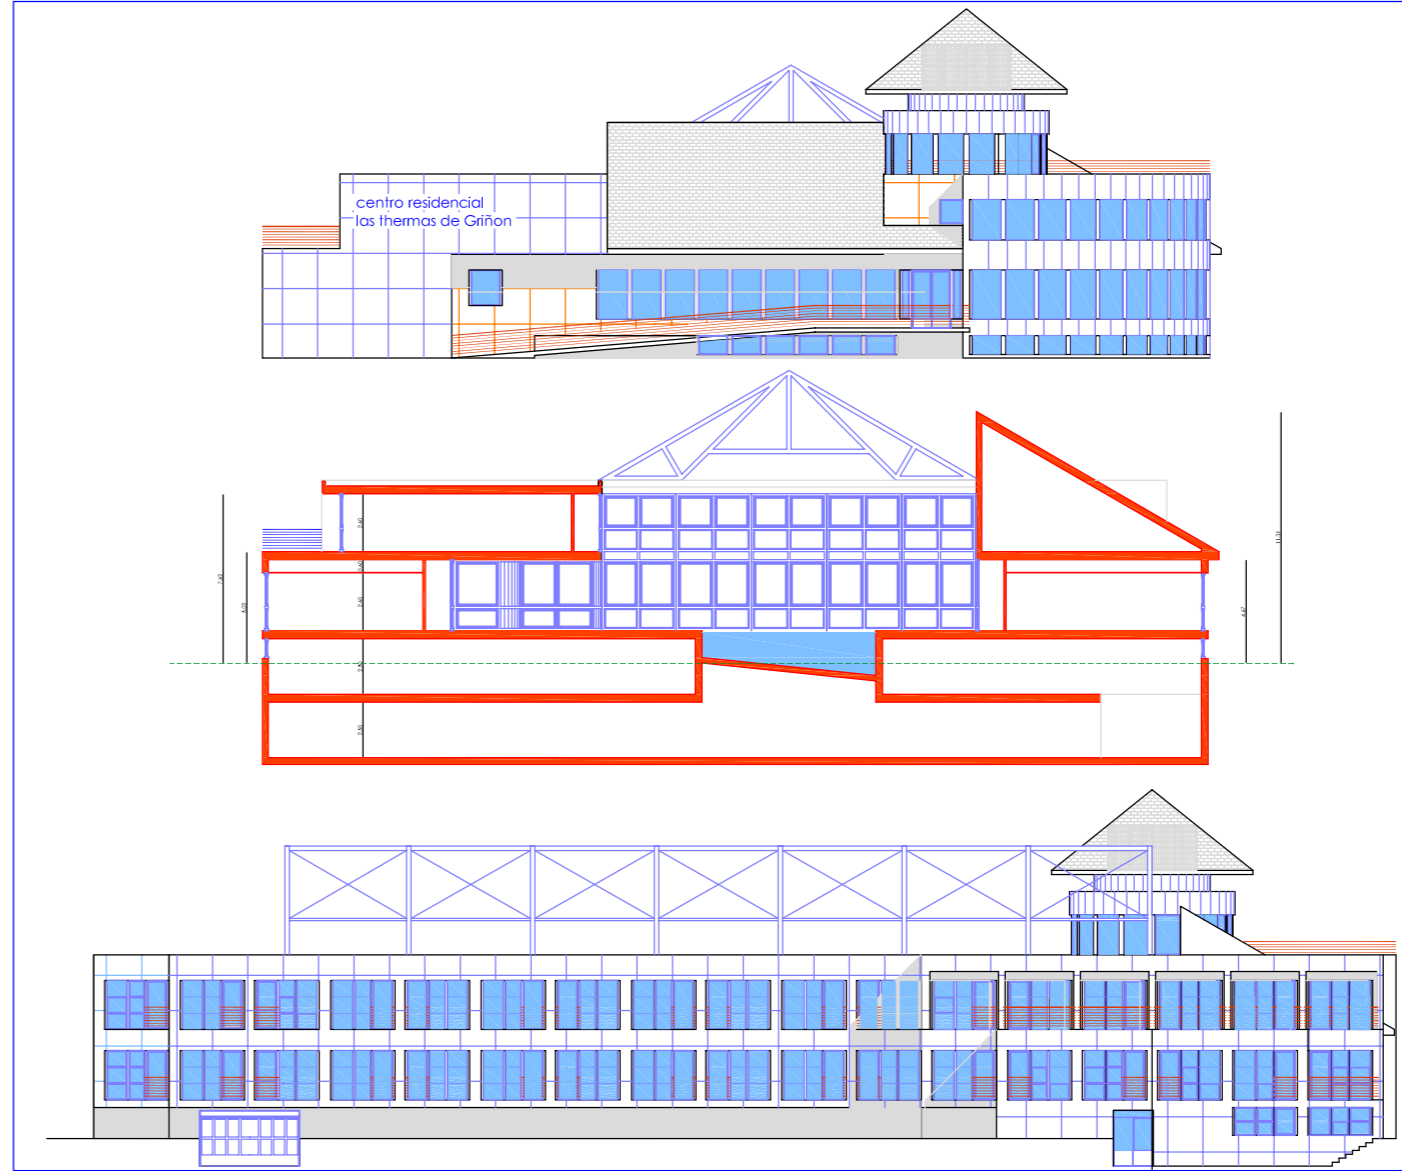

PROYECTO DE RESIDENCIA DE ANCIANOS LAS TERMAS DE GRIÑÓN
GRIÑÓN (MADRID).

JAVIER DEL BARRIO JUNQUERA (Arquitecto)

PROYECTO DE EJECUCION RESIDENCIA GERIATRICA AVENIDA NAVALCARNERO 113 GRIÑON		
propiedad	JOSE LUIS LOPEZ	
arquitecto	Javier del Barrio Junquera	
ESCALA	Expediente Nº	FECHA
1:250		OCTUBRE 2009
PLANO		
SITUACION		
sustituye a	PLANO Nº	
sustituido por	1	

PROYECTO DE EJECUCION RESIDENCIA GERIATRICA AVENIDA NAVALCARNERO 113 GRIÑON		
propiedad	JOSE LUIS LOPEZ	
arquitecto	Javier del Barrio Junquera	
ESCALA	Expediente Nº	FECHA
1:100		
PLANO		
PLANTA BAJA		
sustituye a	PLANO Nº	
sustituido por	4	

PROYECTO DE EJECUCION RESIDENCIA GERIATRICA AVENIDA NAVALCARNERO 113 GRIÑON		
propiedad	JOSE LUIS LOPEZ	
arquitecto	Javier del Barrio Junquera	
ESCALA	Expediente Nº	FECHA
1:100		
PLANO		
ALZADOS Y SECCION		
sustituye a	PLANO Nº	
sustituido por	7	

PROYECTO DE EJECUCION RESIDENCIA GERIATRICA AVENIDA NAVALCARNERO 113 GRIÑON		
propiedad	JOSE LUIS LOPEZ	
arquitecto	Javier del Barrio Junquera	
ESCALA	Expediente Nº	FECHA
1:100		
PLANO		
SEGUNDO SOTANO		
sustituye a	PLANO Nº	
sustituido por	2	