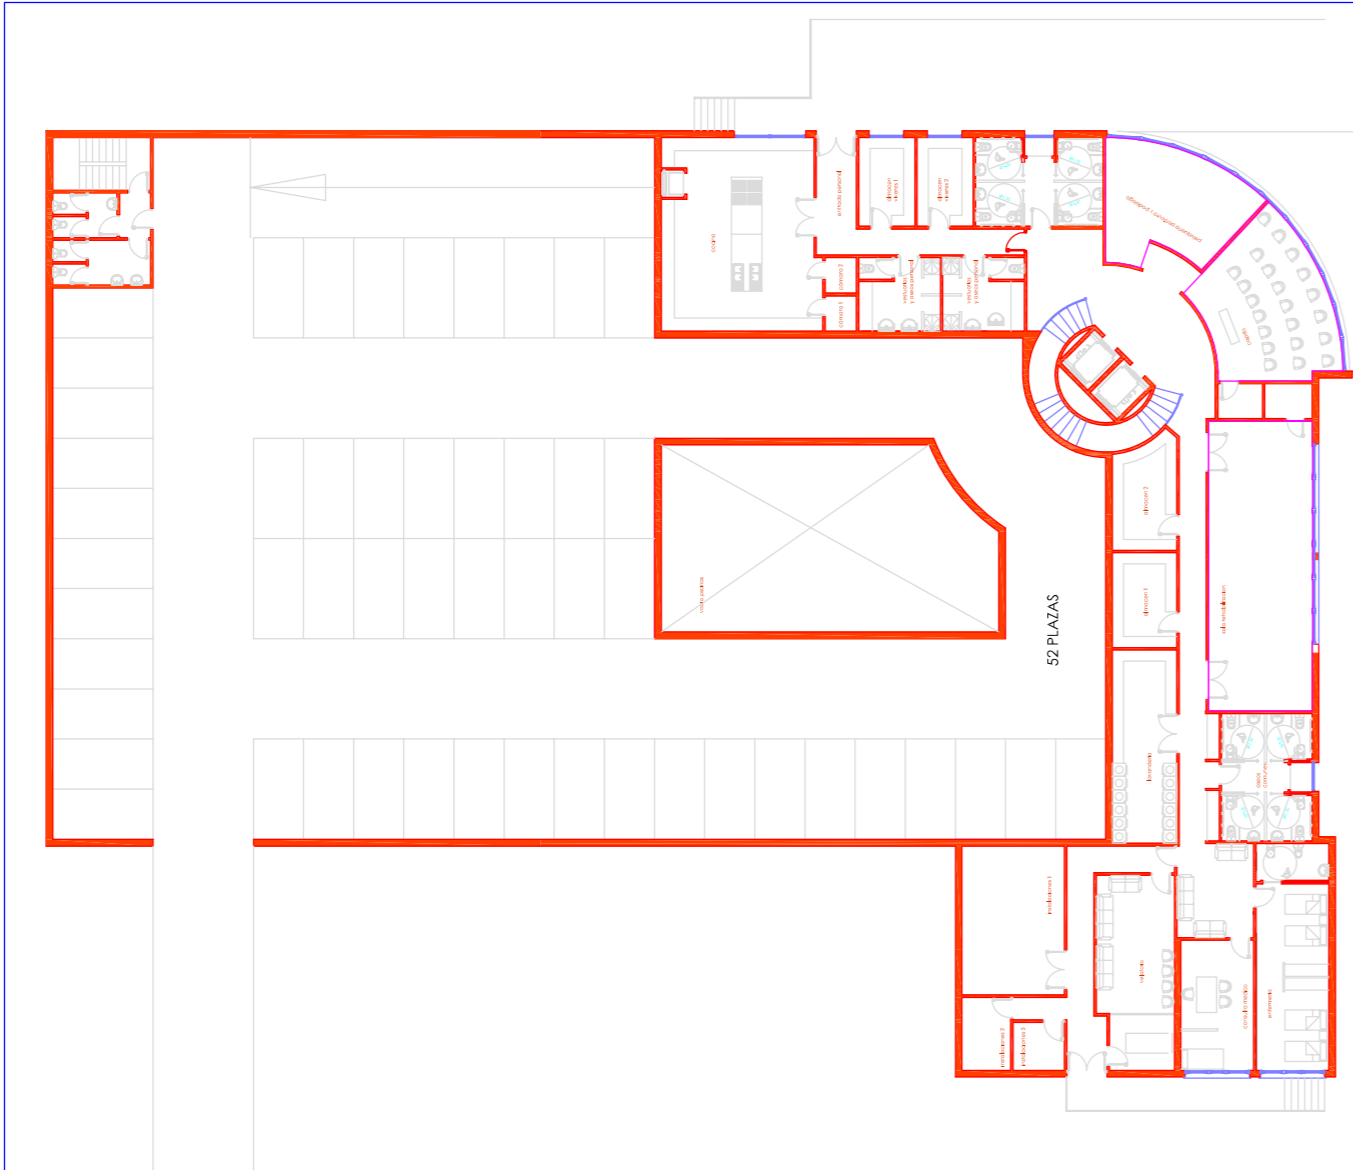

PROYECTO DE EJECUCION RESIDENCIA GERIATRICA AVENIDA NAVALCARNERO 113 GRIÑON		
propiedad	JOSE LUIS LOPEZ	
arquitecto	Javier del Barrio Junquera	
ESCALA	Expediente Nº	FECHA
1:100		
PLANO		
PRIMER SOTANO		
sustituye a	PLANO Nº	
sustituido por	3