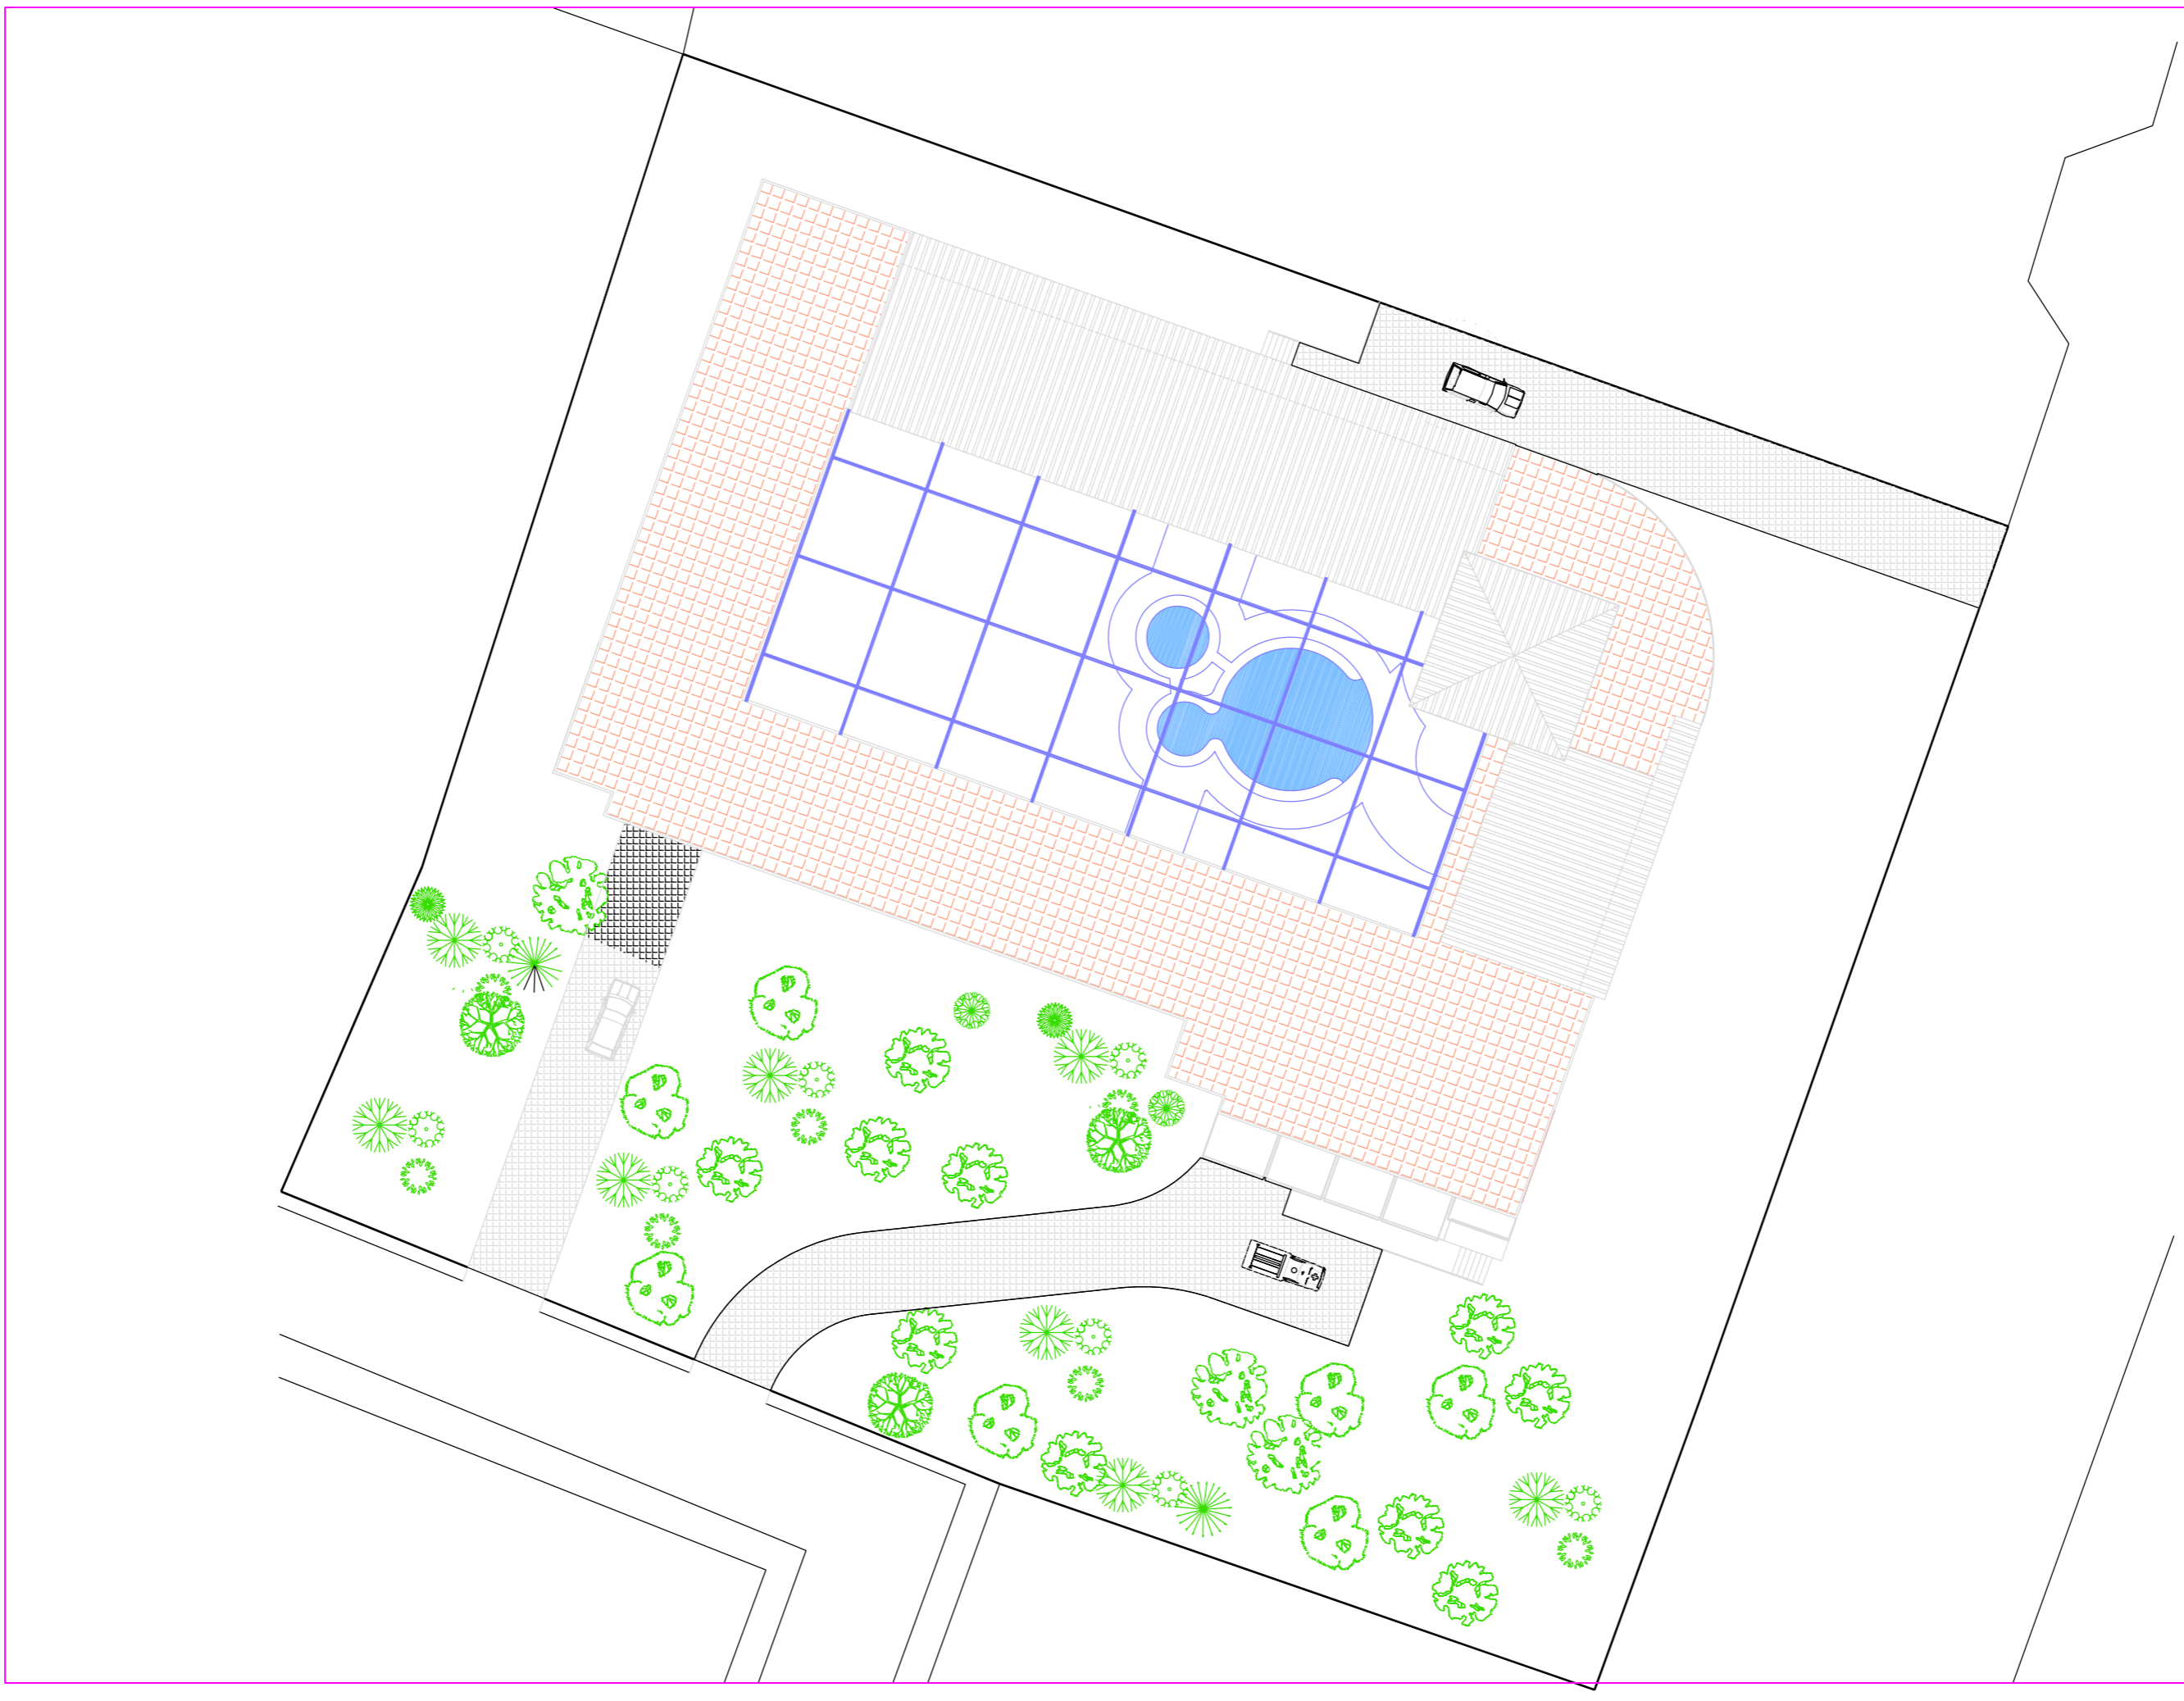

PROYECTO DE RESIDENCIA DE ANCIANOS LAS TERMAS DE GRIÑÓN
GRIÑÓN (MADRID).

JAVIER DEL BARRIO JUNQUERA (Arquitecto)

PROYECTO DE EJECUCION RESIDENCIA GERIATRICA AVENIDA NAVALCARNERO 113 GRIÑON		
propiedad	JOSE LUIS LOPEZ	
arquitecto	Javier del Barrio Junquera	
ESCALA	Expediente Nº	FECHA
1:250		OCTUBRE 2009
PLANO		
SITUACION		
sustituye a	PLANO Nº	
sustituido por	1	

PROYECTO DE EJECUCION RESIDENCIA GERIATRICA AVENIDA NAVALCARNERO 113 GRIÑON		
propiedad	JOSE LUIS LOPEZ	
arquitecto	Javier del Barrio Junquera	
ESCALA	Expediente Nº	FECHA
1:100		
PLANO		
PLANTA BAJA		
sustituye a	PLANO Nº	
sustituido por	4	

PROYECTO DE EJECUCION RESIDENCIA GERIATRICA AVENIDA NAVALCARNERO 113 GRIÑON		
propiedad	JOSE LUIS LOPEZ	
arquitecto	Javier del Barrio Junquera	
ESCALA	Expediente Nº	FECHA
1:100		
PLANO		
ALZADOS Y SECCION		
sustituye a	PLANO Nº	
sustituido por	7	

PROYECTO DE EJECUCION RESIDENCIA GERIATRICA AVENIDA NAVALCARNERO 113 GRIÑON		
propiedad	JOSE LUIS LOPEZ	
arquitecto	Javier del Barrio Junquera	
ESCALA	Expediente Nº	FECHA
1:100		
PLANO		
SEGUNDO SOTANO		
sustituye a	PLANO Nº	
sustituido por	2	