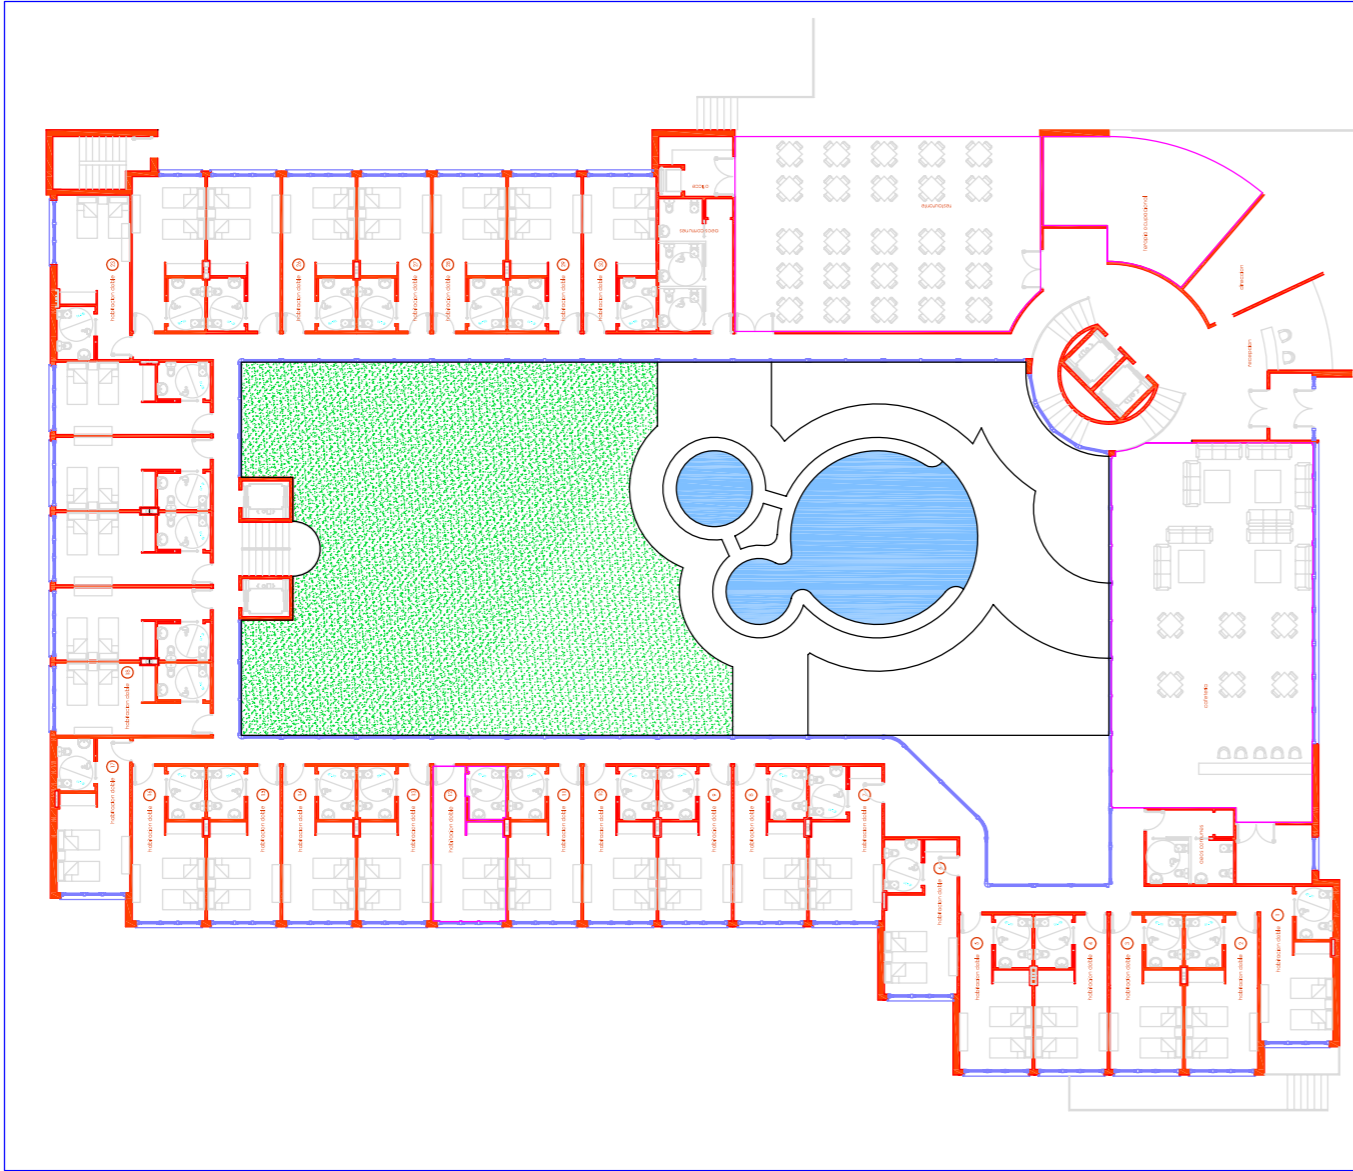

PROYECTO DE RESIDENCIA DE ANCIANOS LAS TERMAS DE GRIÑÓN
GRIÑÓN (MADRID).

JAVIER DEL BARRIO JUNQUERA (Arquitecto)

PROYECTO DE EJECUCION RESIDENCIA GERIATRICA AVENIDA NAVALCARNERO 113 GRIÑON		
propiedad	JOSE LUIS LOPEZ	
arquitecto	Javier del Barrio Junquera	
ESCALA	Expediente Nº	FECHA
1:250		OCTUBRE 2009
PLANO		
SITUACION		
sustituye a	PLANO Nº	
sustituido por	1	

PROYECTO DE EJECUCION RESIDENCIA GERIATRICA AVENIDA NAVALCARNERO 113 GRIÑON		
propiedad	JOSE LUIS LOPEZ	
arquitecto	Javier del Barrio Junquera	
ESCALA	Expediente Nº	FECHA
1:100		
PLANO		
PLANTA BAJA		
sustituye a	PLANO Nº	
sustituido por	4	

PROYECTO DE EJECUCION RESIDENCIA GERIATRICA AVENIDA NAVALCARNERO 113 GRIÑON		
propiedad	JOSE LUIS LOPEZ	
arquitecto	Javier del Barrio Junquera	
ESCALA	Expediente Nº	FECHA
1:100		
PLANO		
ALZADOS Y SECCION		
sustituye a	PLANO Nº	
sustituido por	7	

PROYECTO DE EJECUCION RESIDENCIA GERIATRICA AVENIDA NAVALCARNERO 113 GRIÑON		
propiedad	JOSE LUIS LOPEZ	
arquitecto	Javier del Barrio Junquera	
ESCALA	Expediente Nº	FECHA
1:100		
PLANO		
SEGUNDO SOTANO		
sustituye a	PLANO Nº	
sustituido por	2	